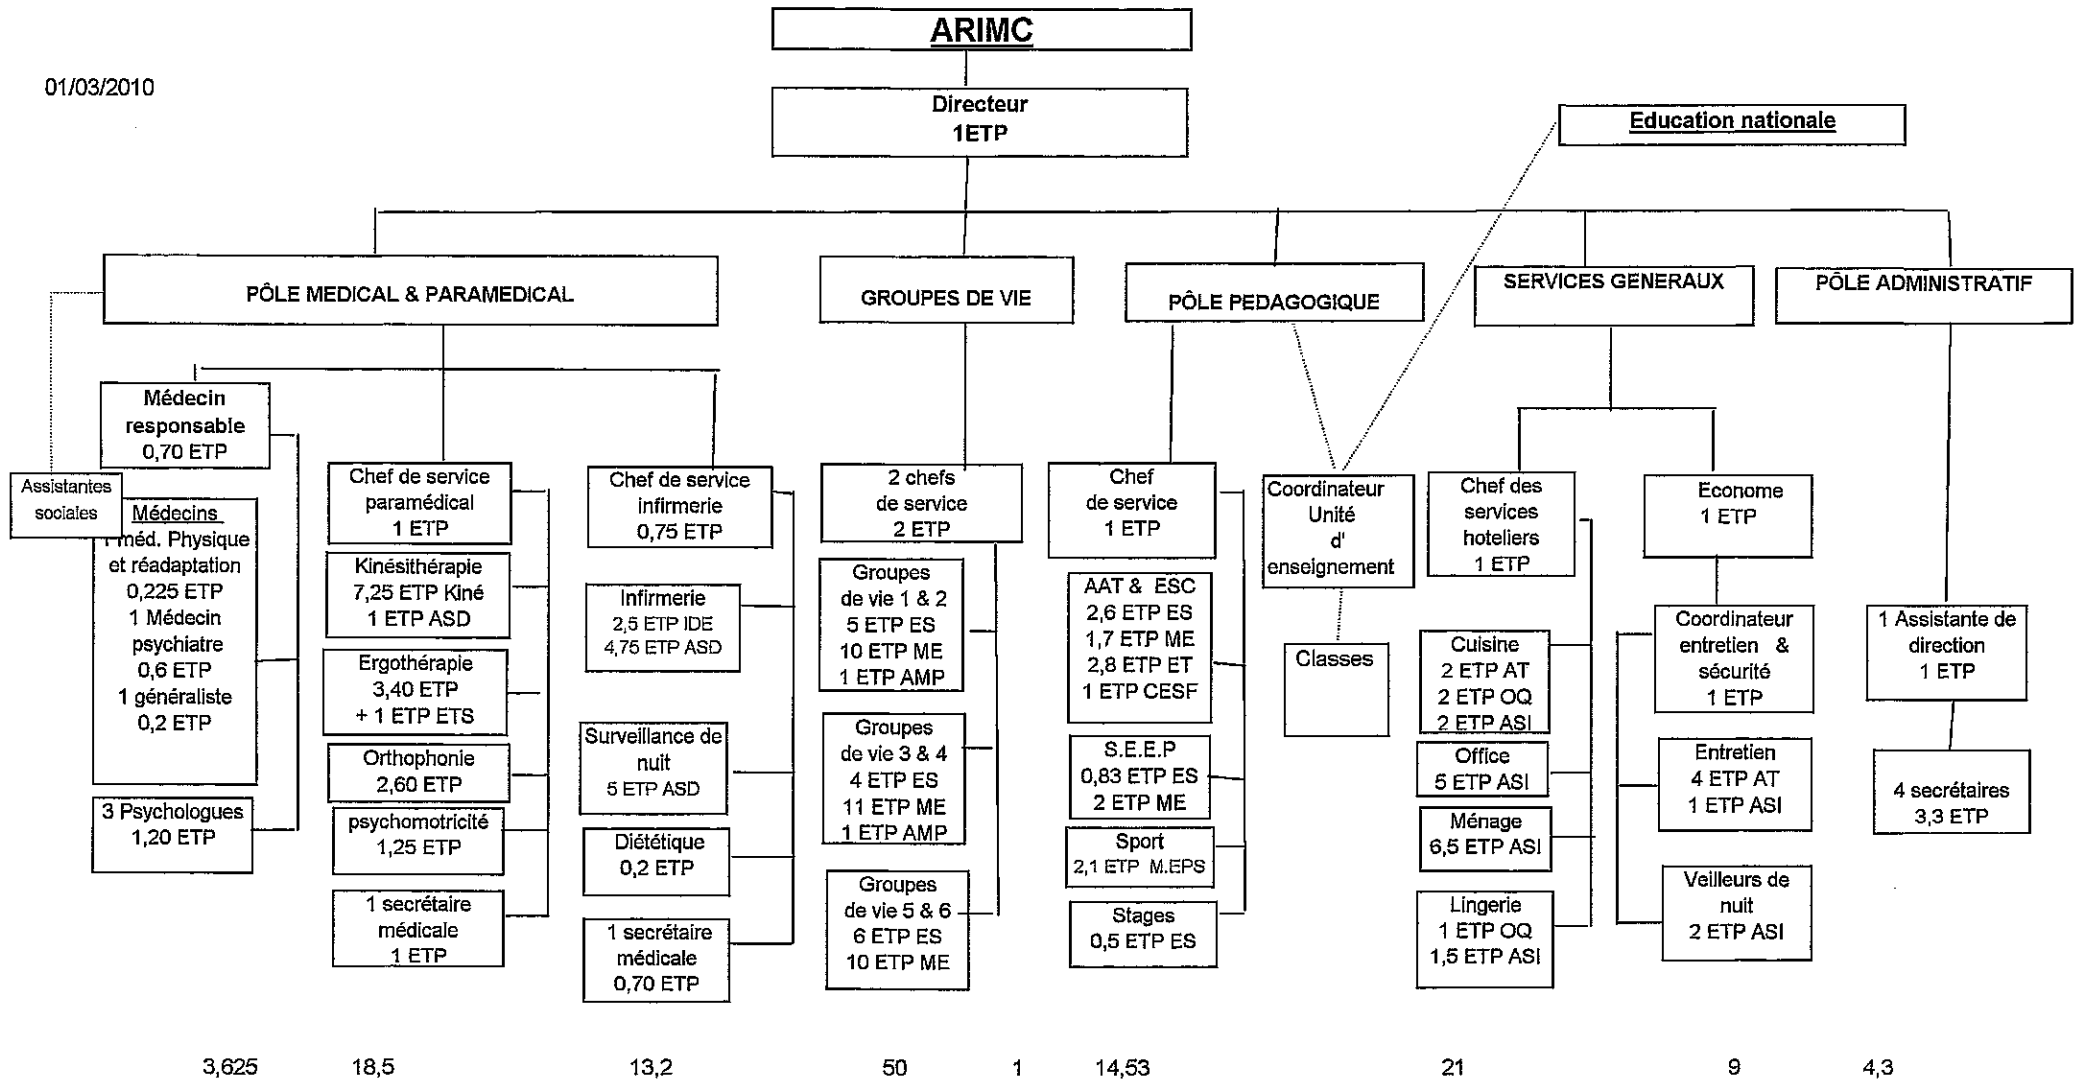

ORGANIGRAMME du C.E.M.

2010

01/03/2010

3,625

18,5

13,2

50

1

14,53

21

9

4,3

TOTAL ETP	135,155
------------------	----------------