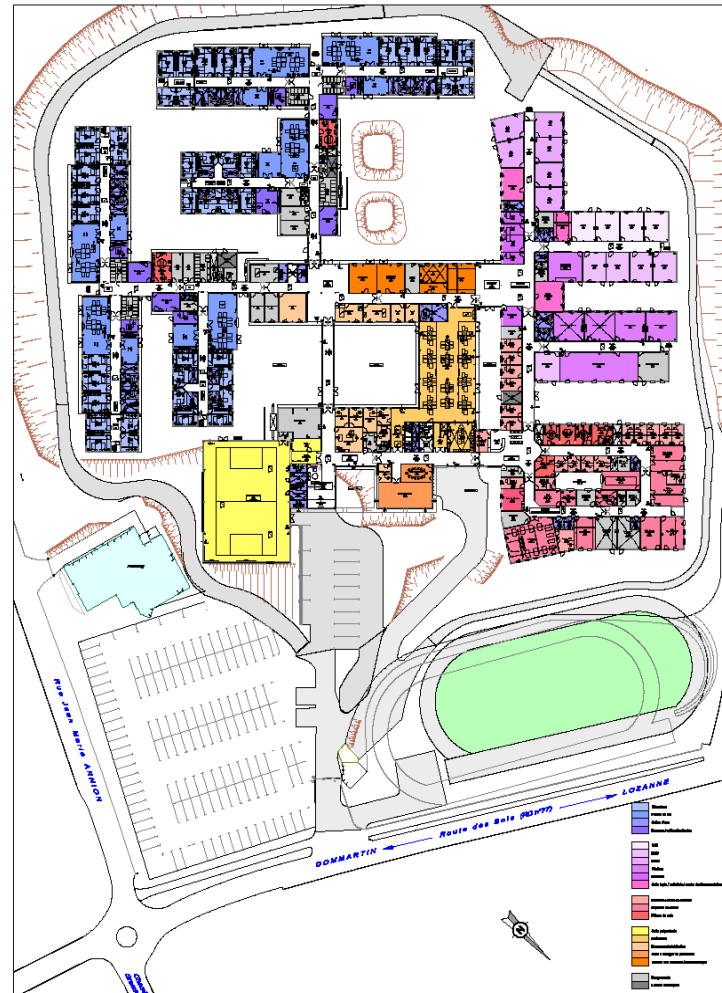

PLAN INITIAL DU Centre d'Education Motrice DE DOMMARTIN

RESTRUCTURATION DU Centre d'Education Motrice DE DOMMARTIN

Début du chantier : Janvier 2008 - Fin de chantier : MI 2011